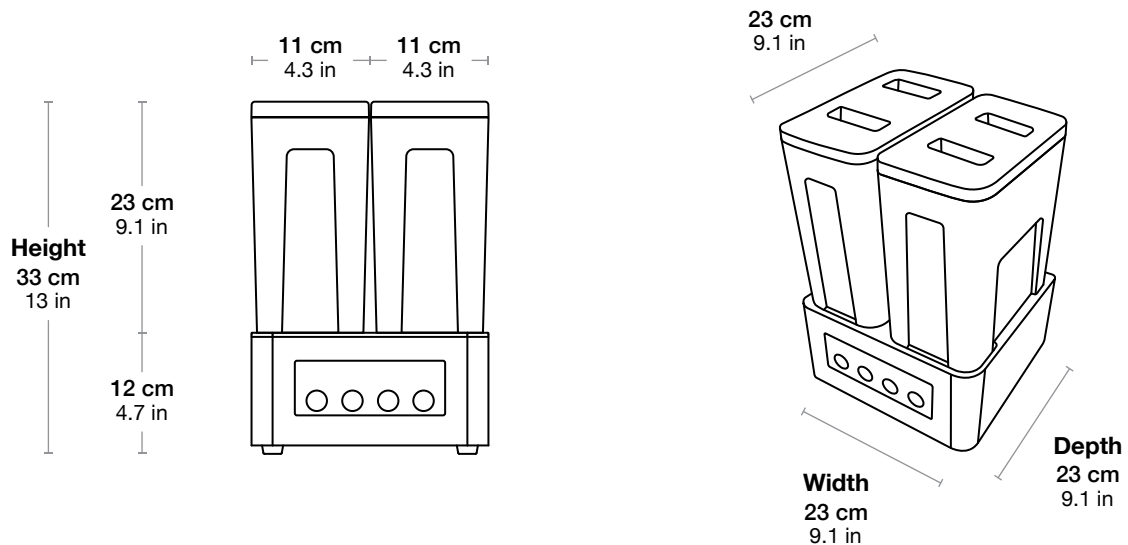

CLEANI

Technical Specifications

 **Time Control**
3, 5, or 10 minutes

 **Tank Size**
11 (W) x 23 (D) x 23 (H) cm
4.3 (W) x 9.1 (D) x 9.1 (H) in

 **Rated Power**
48 W

 **Dimensions**
23 (W) x 23 (D) x 33 (H) cm
9.1 (W) x 9.1 (D) x 13 (H) in

 **Base Size**
23 (W) x 23 (D) x 12 (H) cm
9.1 (W) x 9.1 (D) x 4.7 (H) in

 **Power Input**
100-240VAC, 50-60Hz

 **Weight**
4.2 kg
9.3 lbs

 **Tank Volume**
4 L per tank

Visit ackuretta.com to learn more
For sales inquiries, contact sales@ackuretta.com