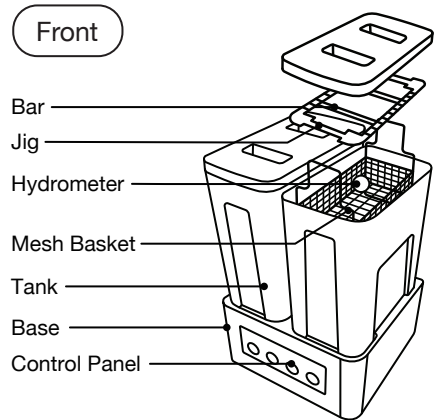

Product Overview