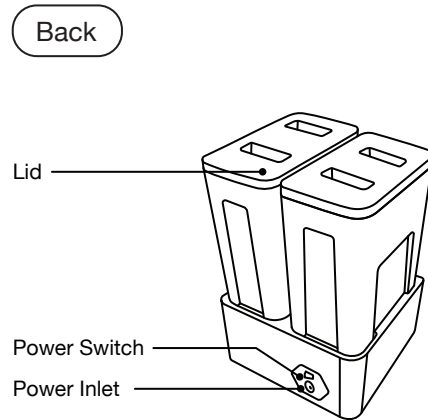

Product Overview