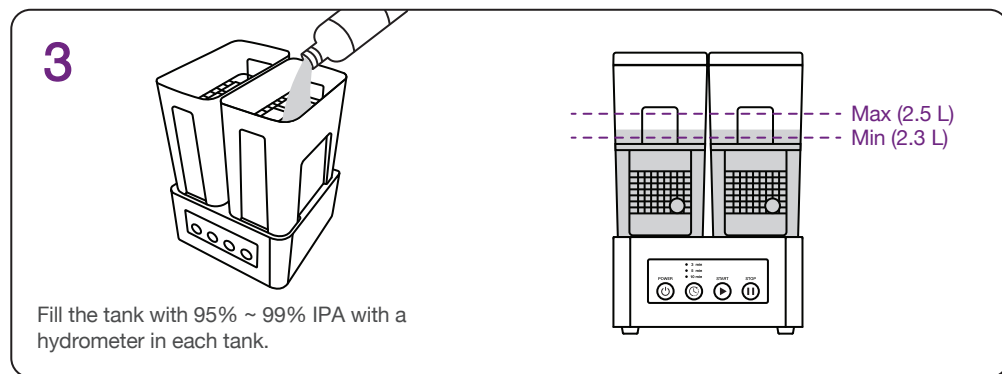

Setup Guide