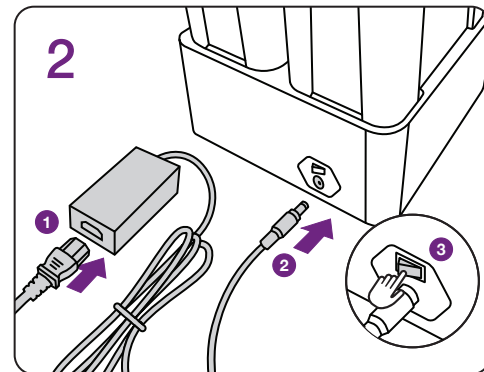

Setup Guide