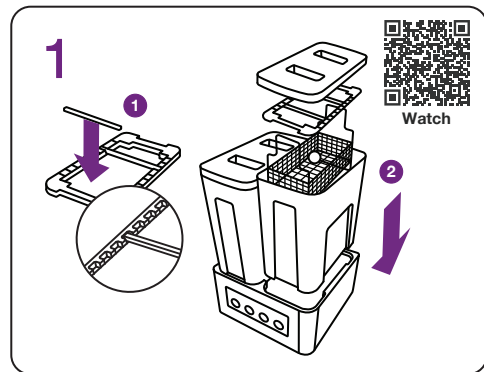

Setup Guide