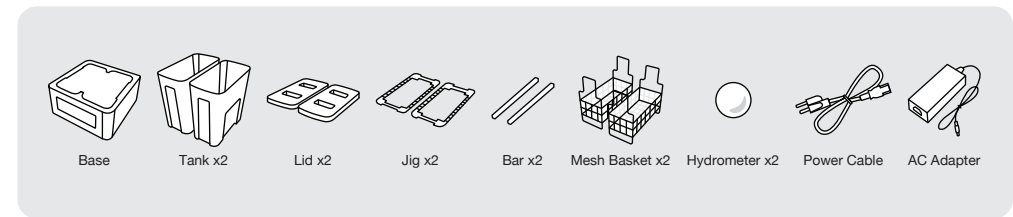

Package Contents