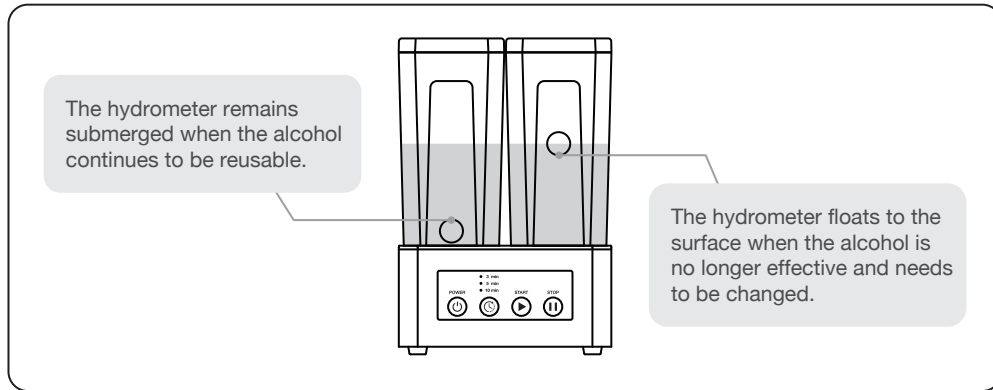

Hydrometer

Technical Specifications

Dimensions	23 (W) x 23 (D) x 33 (H) cm 9.1 (W) x 9.1 (D) x 13 (H) in	Tank Size	11 (W) x 23 (D) x 23 (H) cm 4.3 (W) x 9.1 (D) x 9.1 (H) in
Weight	4.2 kg 9.3 lbs	Base Size	23 (W) x 23 (D) x 12 (H) cm 9.1 (W) x 9.1 (D) x 4.7 (H) in
Power Input	100-240VAC, 50-60Hz	Tank Volume	4 L per tank
Rated Power	48 W	Time Control	3, 5, or 10 minutes